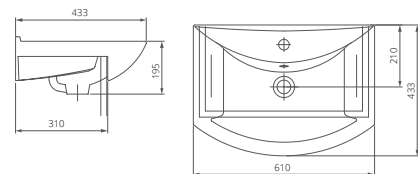

Мебельный умывальник

Артикул 1.3120.3.S00.11B.0

Комплектация с отверстием перелива,
с отверстием для смесителя