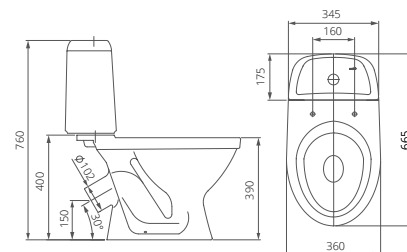

## Унитаз-компакт

Артикул 1.P205.4.S00.00B.F  
Комплектация стандарт:  
бачок с механизмом двухрежимного  
слива, чаша с косым выпуском, сиденье с  
крышкой из полипропилена

Артикул 1.P206.3.S00.00B.F  
Комплектация комфорт  
бачок с механизмом двухрежимного  
слива, чаша с косым выпуском, сиденье с  
крышкой из полипропилена с функцией  
мягкого закрывания