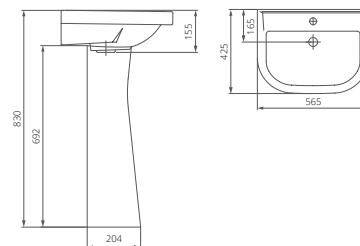

Пьедестал

Артикул 1.3601.2.S00.00B.0

Унитаз-компакт

Артикул 1.P215.5.S00.00B.F

Комплектация стандарт:
бачок с механизмом однорежимного слива, чаша с горизонтальным выпуском, сиденье с крышкой из полипропилена

Тарельчатая чаша

Каскадный смыв