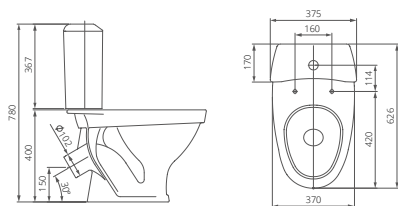

## Унитаз-компакт

Артикул 1.P201.8.S00.00B.F

Комплектация стандарт: бачок с механизмом однорежимного слива, чаша с косым выпуском, сиденье с крышкой из полипропилена

Воронкообразная чаша

Каскадный смыв

Артикул	цвет
1.P201.8.S01.00B.F	крап на белом
1.P201.8.S04.00B.F	салатовый
1.P201.8.S06.00B.F	голубой
1.P201.8.S07.00B.F	бежевый