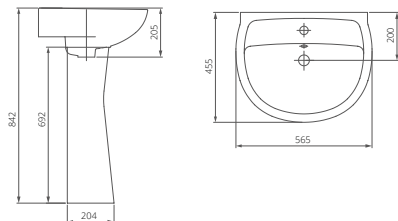

## Пьедестал

Артикул 1.3601.2.S00.00B.0

Артикул	цвет
1.3111.5.S01.11B.0	крап на белом
1.3601.2.S01.00B.0	крап на белом
1.3111.5.S04.11B.0	салатовый
1.3601.2.S04.00B.0	салатовый
1.3111.5.S06.11B.0	голубой
1.3601.2.S06.00B.0	голубой
1.3111.5.S07.11B.0	бежевый
1.3601.2.S07.00B.0	бежевый