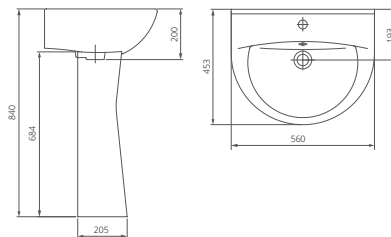

Артикул	цвет
1.3111.6.S01.11B.0	крап на белом
1.3601.7.S01.00B.0	крап на белом
1.3111.6.S04.11B.0	салатовый
1.3601.7.S04.00B.0	салатовый
1.3111.6.S06.11B.0	голубой
1.3601.7.S06.00B.0	голубой
1.3111.6.S07.11B.0	бежевый
1.3601.7.S07.00B.0	бежевый