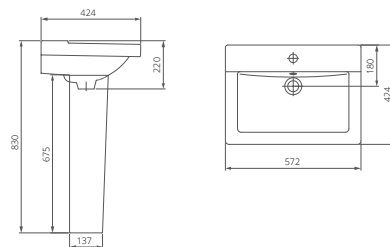

ОРИОН

Геометрическая форма прямоугольника лежит в основе изделий коллекции «Орион». Гармония четких форм и плавных линий придает ванной комнате высокую степень функциональности и эстетичный вид.

Умывальник на пьедестал

Артикул 1.3110.8.S00.11B.0

Комплектация с отверстием перелива, с отверстием для смесителя

Пьедестал

Артикул 1.3600.8.S00.00B.0

Унитаз-компакт

Артикул 1.P400.8.S00.00B.F

Комплектация стандарт:
бачок с механизмом однорежимного слива, чаша с косым выпуском, с системой антивсплеск, сиденье с крышкой из полипропилена

Артикул 1.P403.8.S00.00B.F

Комплектация комфорт
бачок с механизмом двухрежимного слива, чаша с косым выпуском, с системой антивсплеск, сиденье с крышкой из полипропилена с функцией мягкого закрывания

Артикул	цвет
1.P400.8.S01.00B.F	крап на белом
1.P400.8.S07.00B.F	бежевый