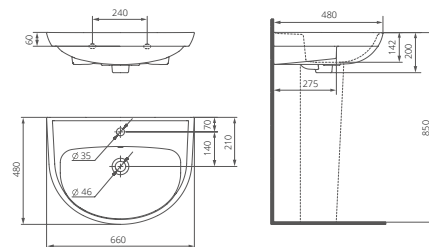

## Умывальник на пьедестал

Артикул 1.3117.6.S00.11B.0  
Комплектация с отверстием перелива  
с отверстием для смесителя,  
возможна установка на кронштейны

Артикул 1.3117.6.S00.01B.0  
Комплектация с отверстием для перелива,  
без отверстия для смесителя,  
возможна установка на кронштейны