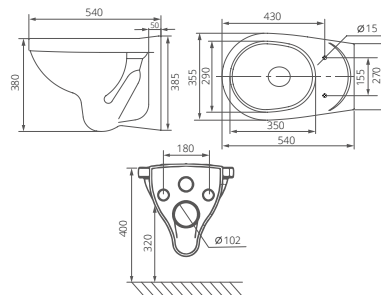

### Подвесной унитаз

Артикул 1.3255.9.S00.00B.0

Комплектация стандарт:  
чаша подвесного унитаза, сиденье с  
крышкой из полипропилена

Артикул 1.3256.4.S00.00B.0

Комплектация комфорт  
чаша подвесного унитаза, сиденье с  
крышкой из полипропилена с функцией  
мягкого закрывания