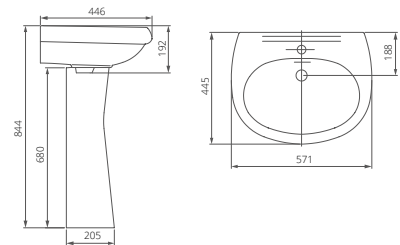

## Пьедестал

Артикул 1.3601.7.S00.00B.0

Артикул	цвет
1.3111.7.S01.10B.0	крап на белом
1.3601.7.S01.00B.0	крап на белом
1.3111.7.S04.10B.0	салатовый
1.3601.7.S04.00B.0	салатовый
1.3111.7.S06.10B.0	голубой
1.3601.7.S06.00B.0	голубой
1.3111.7.S07.10B.0	бежевый
1.3601.7.S07.00B.0	бежевый