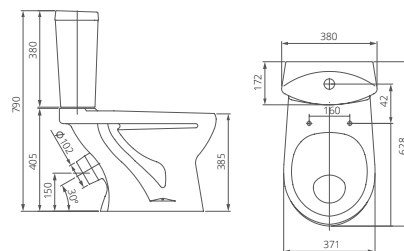

Артикул

цвет

1.P401.3.S01.00B.F

крап на белом