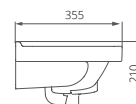

Мебельный умывальник

Артикул 1.3117.7.S00.11B.0

Комплектация с отверстием перелива,
с отверстием для смесителя,
возможна установка на кронштейны