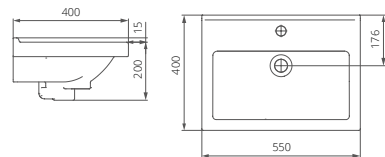

Мебельный умывальник

Артикул 1.3115.3.S00.11B.0

Комплектация с отверстием перелива,
с отверстием для смесителя,
возможна установка на кронштейны