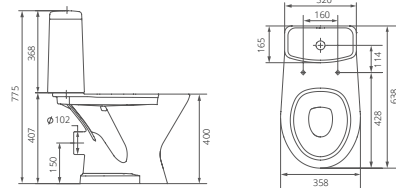

Унитаз-компакт