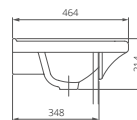

Мебельный умывальник

Артикул 1.3120.7.S00.11B.0

Комплектация с отверстием перелива,
с отверстием для смесителя