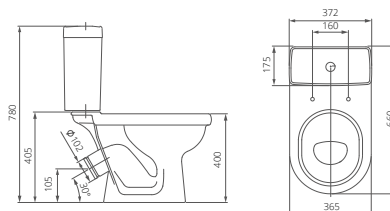

Унитаз-компакт

Артикул 1.P405.3.S00.00B.F

Комплектация стандарт:
бачок с механизмом однорежимного
слива, чаша с косым выпуском, с системой
антивсплеск, сиденье с крышкой из
полипропилена