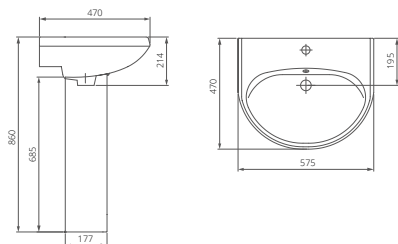

## Пьедестал

Артикул 1.3601.8.S00.00B.0

Артикул	цвет
1.3111.8.S01.11B.0	крап на белом
1.3601.8.S01.00B.0	крап на белом
1.3111.8.S04.11B.0	салатовый
1.3601.8.S04.00B.0	салатовый
1.3111.8.S06.11B.0	голубой
1.3601.8.S06.00B.0	голубой