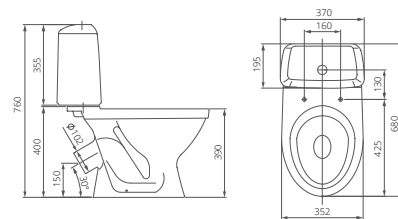

Артикул	цвет
1.P201.2.S01.00B.F	крап на белом
1.P201.2.S04.00B.F	салатовый
1.P201.2.S06.00B.F	голубой
1.P201.2.S07.00B.F	бежевый