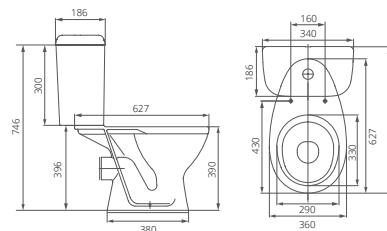

## Унитаз-компакт

Артикул 1.P215.5.S00.00B.F

Комплектация стандарт:  
бачок с механизмом однорежимного слива, чаша с горизонтальным выпуском, сиденье с крышкой из полипропилена

Тарельчатая чаша

Каскадный смыв