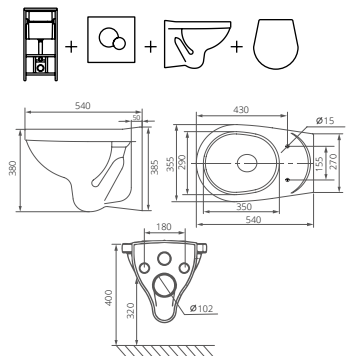

БЕСШУМНАЯ ПОДАЧА ВОДЫ
низкий уровень наполнительного клапана делает работу инсталляции практически незаметной

УСИЛЕННЫЕ И РЕГУЛИРУЕМЫЕ ПО ВЫСОТЕ НОЖКИ РАМЫ
возможность установки, которые не зависят от материала стен

РЕГУЛИРУЕМЫЙ ОБЪЕМ СМЫВА 3/6 л
заметная экономия водопотребления

КОМПАКТНАЯ КОНСТРУКЦИЯ
возможность установки в малогабаритном помещении

СТАНДАРТНЫЕ ПРИСОЕДИНИТЕЛЬНЫЕ РАЗМЕРЫ
подводка G1/2, выход в канализацию Q110 мм

ПОЛНЫЙ КОМПЛЕКТ ДЛЯ УДОБНОЙ УСТАНОВКИ

НАГРУЗКА 400 КГ

ГАРАНТИЯ НА РАМУ

БЕСШОВНЫЙ БАЧОК И ПАТРУБОК
защита от протечек

АНТИКОРРОЗИОННОЕ ПОКРЫТИЕ